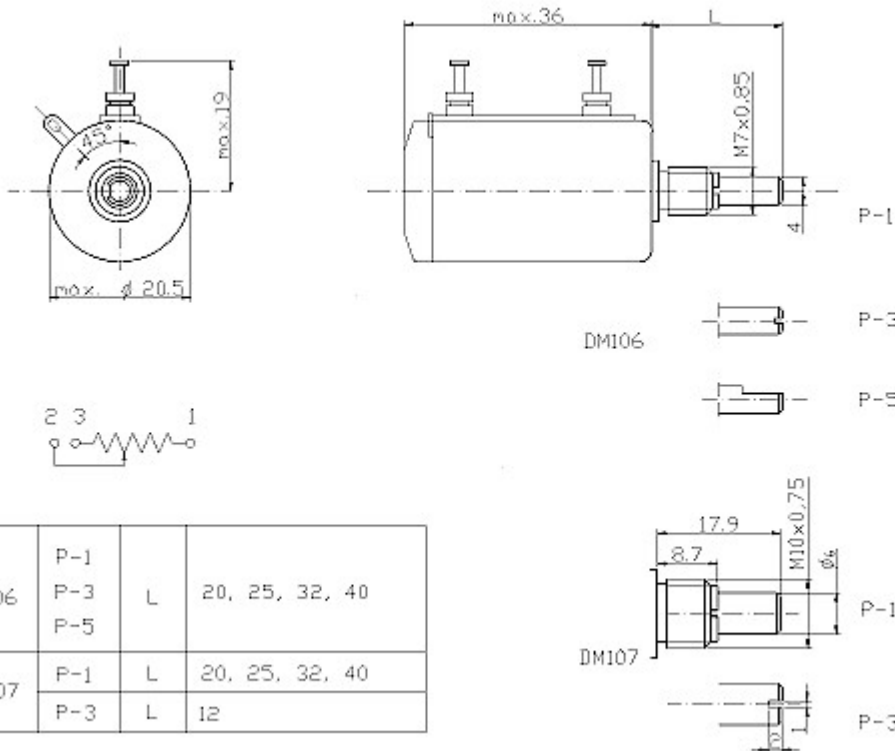

TYPE DM 106 and DM 107 Precision wire wound potentiometer

Description:

Climatic category:	25/085/21
Power:	0.75 W
Rated resistance:	220 – 470 Ω, 1 – 2.2 – 4,7 – 10 – 22 – 47 kΩ
Resistance tolerance:	± 2,5 %; ± 5 %; ± 10 %;
Resistance linear:	± 0,05 %; ± 0,1 %; ± 0,15 %; ± 0,25; ± 0,5 % Rn
Voltage limit:	100 V AC
Mechanical angle:	3600 ° ± 10 ° (10 times turned)